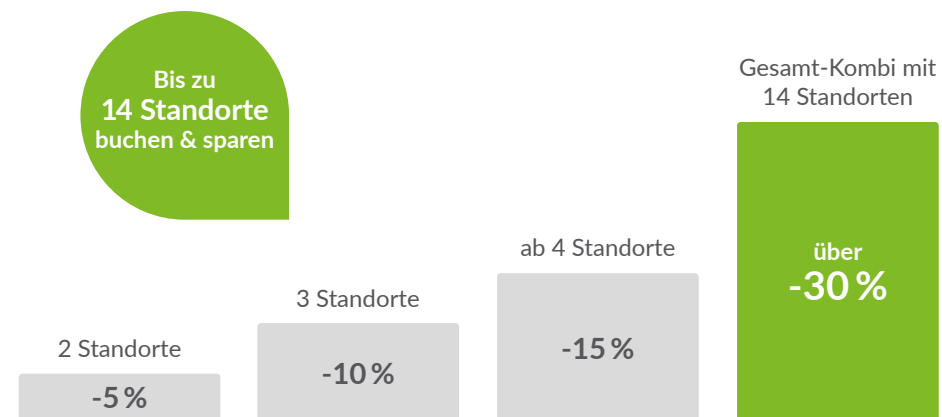

Berlin | Bochum | Bonn-Rhein-Sieg | Darmstadt | Dortmund
Düsseldorf | Erlangen-Nürnberg | Göttingen | Hamburg
Koblenz-Landau | Köln | Lübeck | Mainz | Stuttgart

Mit einem Klick am Campus

Ihr Jobangebot bei Stellenwerk erreicht monatlich über 250.000 Unique User und 3,5 Mio. Pls. (Ø 2017). Mit uns finden Sie die passenden Talente.

Anzeigenformate

| | Premium Plus | Premium | Basis |
|--|--------------|----------|----------|
| Pro Standort | 150,00 € | 100,00 € | 50,00 € |
| alle 14 Standorte (inkl. Kombinationsrabatt) | 1.350,00 € | 900,00 € | 450,00 € |
| Laufzeit | 28 Tage | 28 Tage | 28 Tage |
| Automatischer Refresh nach 14 Tagen | ✓ | — | — |
| Textanzeige und Link zu Ihrer Webseite | ✓ | ✓ | ✓ |
| Logo-Upload | ✓ | ✓ | — |
| Optische Hervorhebung in der Listenansicht | ✓ | ✓ | — |
| PDF-Upload Ihrer selbst gestalteten Stellenanzeige | ✓ | ✓ | — |
| Verlinkung zu Ihrem Firmenprofil | ✓ | ✓ | — |
| Abbildung im Firmenverzeichnis | ✓ | ✓ | — |

Alle Preise gelten zzgl. der gesetzlichen MwSt.

Buchen Sie jetzt hier Ihre Stellenanzeige >>>>>>

Anzeige buchen

Kombinationsrabatte

Stellenwerk bietet Ihnen viele Kombinationsmöglichkeiten für Ihre Personalsuche: lokal, regional und national. Schon bei Buchung von zwei Standorten erhalten Sie einen Rabatt und mit der bundesweiten Gesamt-Kombi sparen Sie sogar über 30% gegenüber der Einzelschaltung: