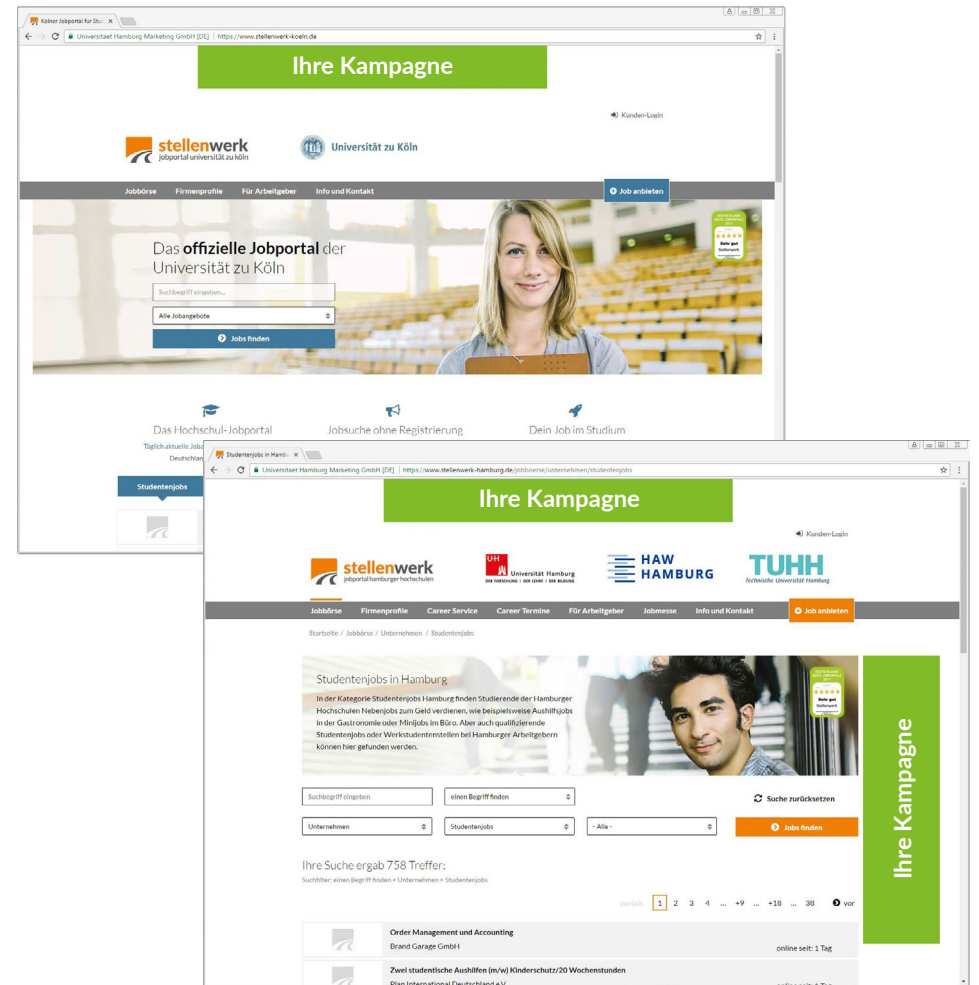

Bannerwerbung auf Stellenwerk Jobportalen

Hochschulmarketing mit Stellenwerk: ob Employer-Branding- oder Recruiting-Kampagnen, gemeinsam mit unserem Partner VariFast bieten wir Ihnen verschiedene Möglichkeiten, um Werbeinhalte ohne Streuverlust zu platzieren.

Format	TKP
Wallpaper (728 x 90 px) + (120 x 600 px)	30,00 €
Rectangle (300 x 250 px)	15,00 €
Skyscraper (120 x 600 px)	15,00 €
Superbanner (728 x 90 px)	15,00 €
Full-Size (468 x 60 px)	10,00 €

Alle Preise gelten zzgl. der gesetzlichen MwSt.

Verlinken Sie Ihre Online-Kampagne mit Ihrer Stellenanzeige, Ihrer Webseite oder auch mit Ihrem Firmenprofil bei Stellenwerk und sichern Sie sich schon jetzt das Interesse der Hochschultalente von morgen.

Fordern Sie jetzt ein Angebot an >> >> >> >> >> >>

Angebot anfordern

Sie haben Fragen oder benötigen Hilfe?

✉ info@stellenwerk.de

☎ 0800 . 210 05 62

(kostenfrei aus dem deutschen Fest- und Mobilfunknetz)

Stand: Februar 2018